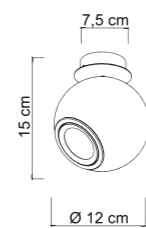

33021	NEMO/B
33243	NEMO/OS
33038	NEMO/N
33052	NEMO/NP
33045	NEMO/RS
Power	1 x max 9W
Input	220/240 V- 50/60Hz
Lampholder	GU10 - Bulb included
IP	20
L. Wire	400 cm
Weight	N: 0,4kg G: 0,5kg
Volume	0,0058 m3

Articolo NON completo di base, verifica compatibilità da pag. 506
Base do not included, check compatibility from page 506

L E R R E I A T Z

9481	NEMO/PL B
9498	NEMO/PL OS
9504	NEMO/PL N
9511	NEMO/PL NP
9528	NEMO/PL RS
Power	1 x max 9W
Input	220/240 V- 50/60Hz
Lampholder	GU10 - Bulb included
IP	20
Weight	N: 0,5kg G: 0,6kg
Volume	0,0062 m3